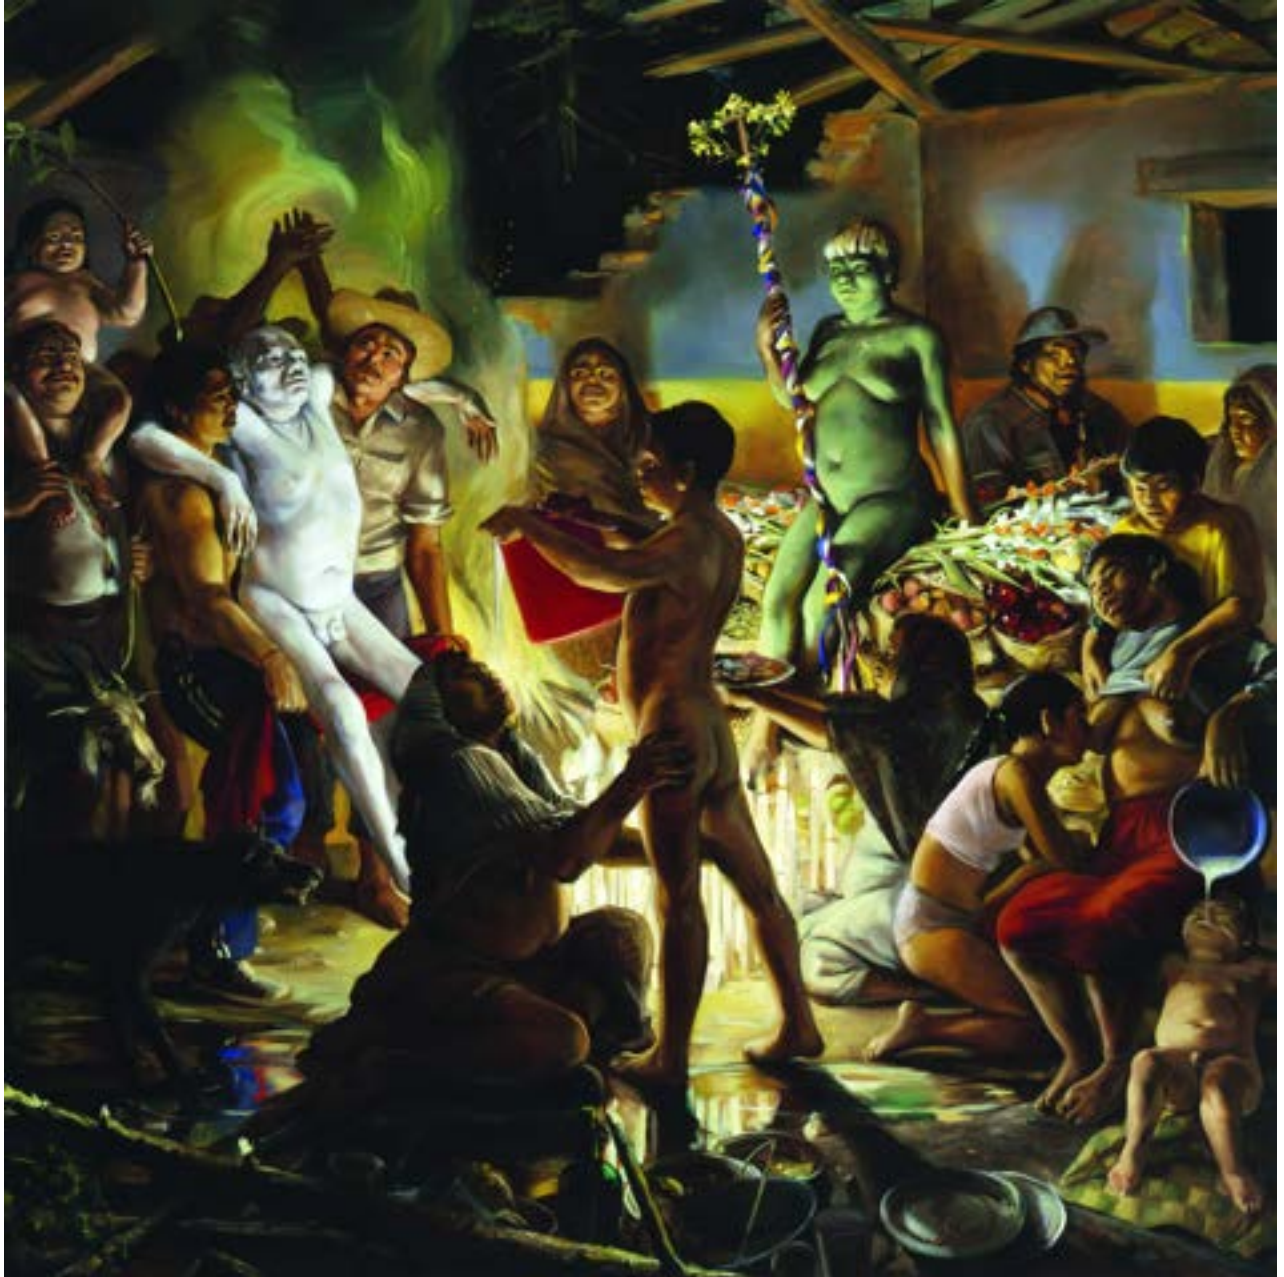

DANIEL
LEZAMA

PINTURA
1999-2018

DANIEL LEZAMA

PINTURA
1999-2018

La Venus, el Rebel | 2002 | 50 x 30 cm

La fiesta de los cerros | 2004 | 50 x 30 cm